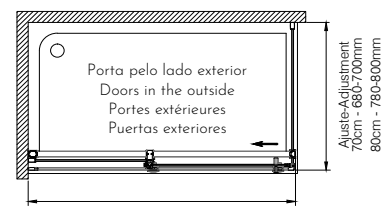

RODO P/ LIMPAR VIDROS
REF. RAR6353
VER PÁG. 409

Ajuste-Adjustment	Entrada/Entrance
1.20m - 1190-1200mm	495mm
1.30m - 1290-1300mm	545mm
1.40m - 1390-1400mm	595mm
1.50m - 1490-1500mm	645mm
1.60m - 1590-1600mm	695mm
1.70m - 1690-1700mm	745mm