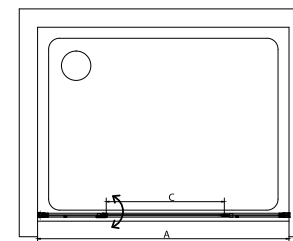

+2
+5
PERFIS
DE AJUSTAMENTO
2 E 5CM
VER PÁG. 409

TRI-Spazio

Gun Metal

+ NEW

Frontal

- **140cm** **SH390/546**

  Ref.: RTSPF140GM

  Pack: 1Cx / 46 Kg / 0,121 m³
- **150cm** **SH400/560**

  Ref.: RTSPF150GM

  Pack: 1Cx / 49 Kg / 0,121 m³
- **160cm** **SH410/574**

  Ref.: RTSPF160GM

  Pack: 1Cx / 52 Kg / 0,121 m³
- **170cm** **SH420/588**

  Ref.: RTSPF170GM

  Pack: 1Cx / 55 Kg / 0,121 m³
- **180cm** **SH430/602**

  Ref.: RTSPF180GM

  Pack: 1Cx / 58 Kg / 0,121 m³
- **190cm** **SH440/616**

  Ref.: RTSPF190GM

  Pack: 1Cx / 61 Kg / 0,121 m³
- **200cm** **SH450/630**

  Ref.: RTSPF200GM

  Pack: 1Cx / 64 Kg / 0,121 m³