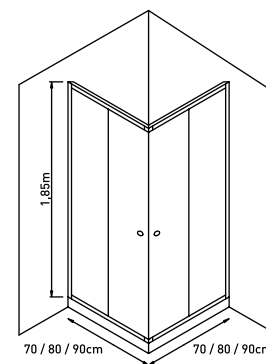

Pop Star

70 x 70 cm	SH190/266	
Ref.: RJF70		5 606779 161154
Pack: 1V / 28 Kg / 0,05 m³		
80 x 80 cm	SH200/280	
Ref.: RJF80		5 606779 161161
Pack: 1V / 31 Kg / 0,06 m³		
90 x 90 cm	SH220/308	
Ref.: RJF90		5 606779 161178
Pack: 1V / 35 Kg / 0,07 m³