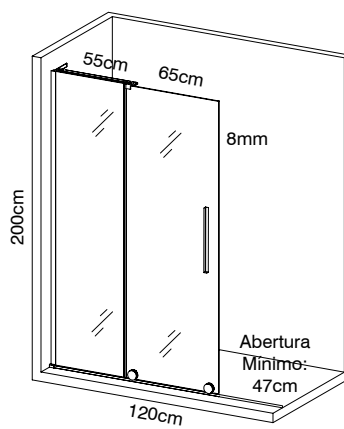

Best Screen

120cm	SH375/525	
Ref.: RBEF12OSCR		5 606779 202109
Pack: 1V / 50 Kg / 0,12 m³		
130cm	SH395/553	
Ref.: RBEF13OSCR		5 606779 259899
Pack: 1V / 50 Kg / 0,12 m³		
140cm	SH415/581	
Ref.: RBEF14OSCR		5 606779 259905
Pack: 1V / 50 Kg / 0,12 m³		
150cm	SH435/609	
Ref.: RBEF15OSCR		5 606779 259912
Pack: 1V / 50 Kg / 0,12 m³		
160cm	SH450/630	
Ref.: RBEF16OSCR		5 606779 259929
Pack: 1V / 50 Kg / 0,12 m³		

+2
+5
RODO P/ LIMPAR VIDROS
REF: RAR6353
VER PÁG. 409

Pop Star

70 x 70 cm	SH190/266	
Ref.: RJF70		5 606779 161154
Pack: 1V / 28 Kg / 0,05 m³		
80 x 80 cm	SH200/280	
Ref.: RJF80		5 606779 161161
Pack: 1V / 31 Kg / 0,06 m³		
90 x 90 cm	SH220/308	
Ref.: RJF90		5 606779 161178
Pack: 1V / 35 Kg / 0,07 m³