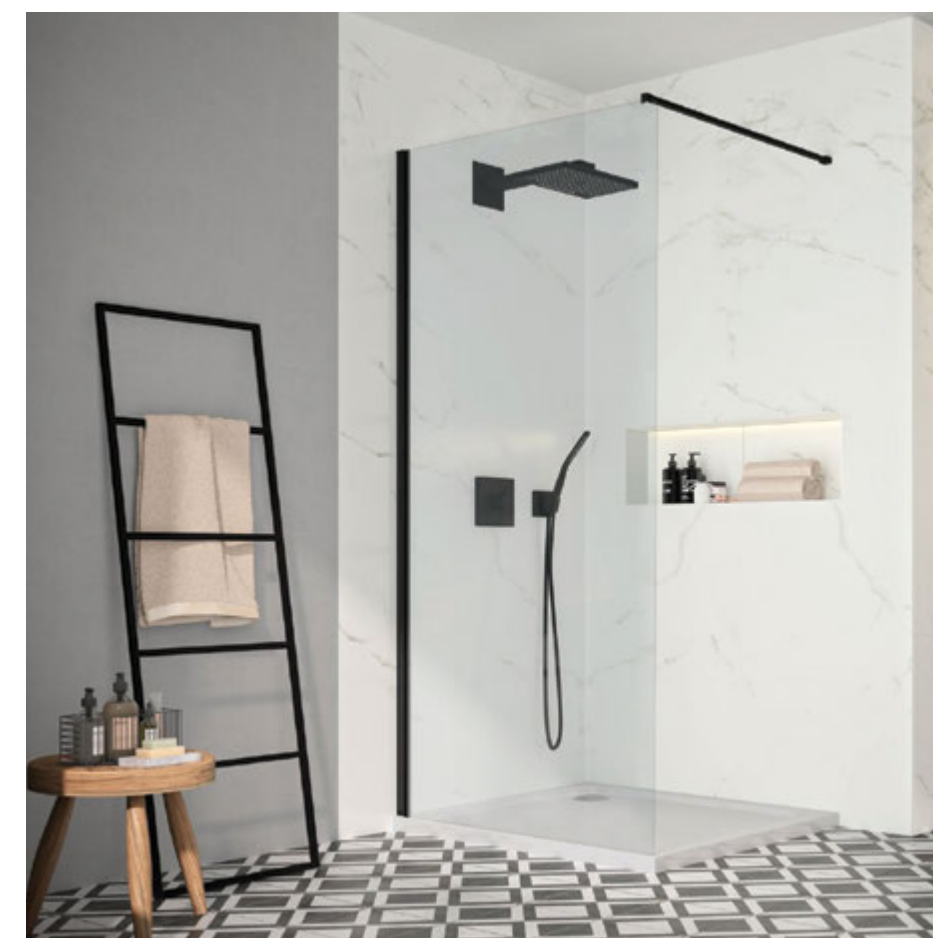

rubicer

RESGUARDOS

23 ANOS
A transformar
Ambientes.

RESGUARDOS DE DUCHE
Shower Enclosures / Parois de douche
Mamparas de ducha / Duschkabine

ROI66BLACK
SH70/98
 1V / 1 Kg / 0,05 m³

+2
+5
 PERFIS DE AJUSTAMENTO 2 E 5CM
 VER PÁG. 409