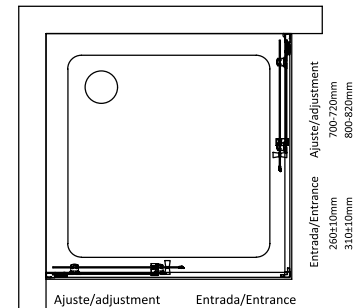

Basic Plus Cromado

Porta Frontal

70cm **SH155/217**
Ref.: RBP70
Pack: 1V / 26 Kg / 0,09 m³

80cm **SH165/231**
Ref.: RBP80
Pack: 1V / 27 Kg / 0,11 m³

90cm **SH175/245**
Ref.: RBP90
Pack: 1V / 29 Kg / 0,13 m³

100cm **SH235/329**
Ref.: RBP100
Pack: 1V / 34 Kg / 0,11 m³

110cm **SH250/350**
Ref.: RBP110
Pack: 1V / 40 Kg / 0,11 m³

120cm **SH260/364**
Ref.: RBP120
Pack: 2V / 42 Kg / 0,11 m³

130cm **SH270/378**
Ref.: RBP130
Pack: 2V / 45 Kg / 0,12 m³

140cm **SH280/392**
Ref.: RBP140
Pack: 2V / 47 Kg / 0,12 m³

150cm **SH290/406**
Ref.: RBP150
Pack: 2V / 50 Kg / 0,14 m³

160cm **SH300/420**
Ref.: RBP160
Pack: 2V / 52 Kg / 0,15 m³

Porta Lateral

70cm **SH155/217**
Ref.: RBP70
Pack: 1V / 26 Kg / 0,09 m³

80cm **SH165/231**
Ref.: RBP80
Pack: 1V / 27 Kg / 0,11 m³

90cm **SH175/245**
Ref.: RBP90
Pack: 1V / 29 Kg / 0,13 m³

100cm **SH235/329**
Ref.: RBP100
Pack: 1V / 34 Kg / 0,11 m³