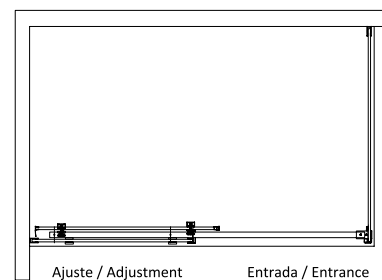

BANCO EM SOLID SURFACE BRANCO MATE
REF. RAXACO2MW
VER PÁG. 391

Timeless Black

Frontal

100cm	SH330/462		
Ref.: RTF100 + RPERFTMLPRT100		5 606779 179630	5 606779 256829
Pack: 2cx / 44 Kg / 0,13 m³			
110cm	SH340/476		
Ref.: RTF110 + RPERFTMLPRT110		5 606779 179647	5 606779 257031
Pack: 2cx / 48 Kg / 0,14 m³			
120cm	SH360/504		
Ref.: RTF120 + RPERFTMLPRT120		5 606779 179654	5 606779 256805
Pack: 2cx / 52 Kg / 0,15 m³			
130cm	SH380/532		
Ref.: RTF130 + RPERFTMLPRT130		5 606779 179661	5 606779 256867
Pack: 2cx / 56 Kg / 0,16 m³			
140cm	SH400/560		
Ref.: RTF140 + RPERFTMLPRT140		5 606779 179678	5 606779 256812
Pack: 3cx / 62 Kg / 0,23 m³			
150cm	SH450/630		
Ref.: RTF150 + RPERFTMLPRT150		5 606779 179685	5 606779 256850
Pack: 3cx / 66 Kg / 0,24 m³			
160cm	SH480/672		
Ref.: RTF160 + RPERFTMLPRT160		5 606779 179692	5 606779 256843
Pack: 3cx / 70 Kg / 0,25 m³			
170cm	SH500/700		
Ref.: RTF170 + RPERFTMLPRT170		5 606779 179708	5 606779 256874
Pack: 3cx / 74 Kg / 0,27 m³			
180cm	SH520/728		
Ref.: RTF180 + RPERFTMLPRT180		5 606779 179715	5 606779 256836
Pack: 3cx / 78 Kg / 0,29 m³			
190cm	SH540/756		
Ref.: RTF190 + RPERFTMLPRT190		5 606779 188175	5 606779 256744
Pack: 3cx / 82 Kg / 0,31 m³			
200cm	SH560/784		
Ref.: RTF200 + RPERFTMLPRT200		5 606779 188182	5 606779 256751
Pack: 3cx / 84 Kg / 0,33 m³			

Painél Lateral

70cm	SH175/245		
Ref.: RTL70 + RPERFTMLPRT70PL		5 606779 179609	5 606779 256768
Pack: 2cx / 31 Kg / 0,09 m³			
80cm	SH200/280		
Ref.: RTL80 + RPERFTMLPRT80PL		5 606779 179616	5 606779 256775
Pack: 2cx / 35 Kg / 0,11 m³			
90cm	SH220/308		
Ref.: RTL90 + RPERFTMLPRT90PL		5 606779 179623	5 606779 256782
Pack: 2cx / 39 Kg / 0,12 m³			
100cm	SH240/336		
Ref.: RTL100 + RPERFTMLPRT100PL		5 606779 213358	5 606779 256799
Pack: 2cx / 43 Kg / 0,14 m³