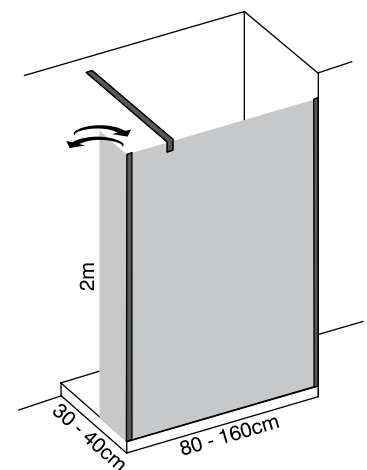

rubicer

RESGUARDOS

23 ANOS
A transformar
Ambientes.

RESGUARDOS DE DUCHE
Shower Enclosures / Parois de douche
Mamparas de ducha / Duschkabine

ROI66BLACK
SH70/98
 1V / 1 Kg / 0,05 m³

+2
+5
 PERFIS DE AJUSTAMENTO 2 E 5CM
 VER PÁG. 409