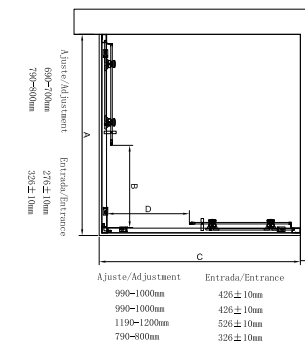

80cm **SH165/231**
 Ref.: RBP80
 Pack: 1V / 27 Kg / 0,11 m³

90cm **SH175/245**
 Ref.: RBP90
 Pack: 1V / 29 Kg / 0,13 m³

100cm **SH235/329**
 Ref.: RBP100
 Pack: 1V / 34 Kg / 0,11 m³

Happy

Porta + Porta

80x80cm