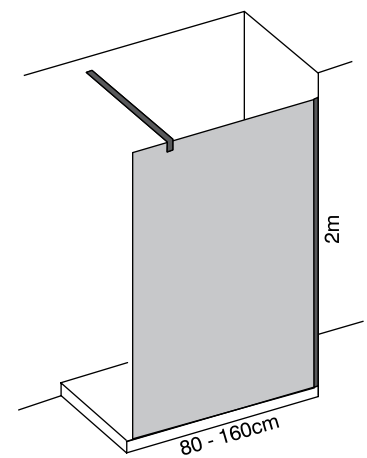

+2
+5
PERFIS DE AJUSTAMENTO
2 E 5CM
VER PÁG. 409

RODO P/ LIMPAR VIDROS
REF: RAR6353
VER PÁG. 409

+ NEW

Screen Gold

80cm **SH220/308**
Ref.: RS802008 + RPERFSCREENGOLD
Pack: 2cx / 31 Kg / 0,11 m³

90cm **SH240/336**
Ref.: RS902008 + RPERFSCREENGOLD
Pack: 2cx / 38 Kg / 0,13 m³

100cm **SH265/371**
Ref.: RS1002008 + RPERFSCREENGOLD
Pack: 2cx / 41 Kg / 0,14 m³

110cm **SH280/392**
Ref.: RS1102008 + RPERFSCREENGOLD
Pack: 2cx / 45 Kg / 0,15 m³

120cm **SH300/420**
Ref.: RS1202008 + RPERFSCREENGOLD
Pack: 2cx / 47 Kg / 0,16 m³

130cm **SH325/455**
Ref.: RS1302008 + RPERFSCREENGOLD
Pack: 2cx / 50 Kg / 0,18 m³

140cm **SH350/490**
Ref.: RS1402008 + RPERFSCREENGOLD
Pack: 2cx / 58 Kg / 0,19 m³

150cm **SH375/525**
Ref.: RS1502008 + RPERFSCREENGOLD
Pack: 2cx / 62 Kg / 0,21 m³

160cm **SH390/546**
Ref.: RS1602008 + RPERFSCREENGOLD
Pack: 2cx / 68 Kg / 0,22 m³