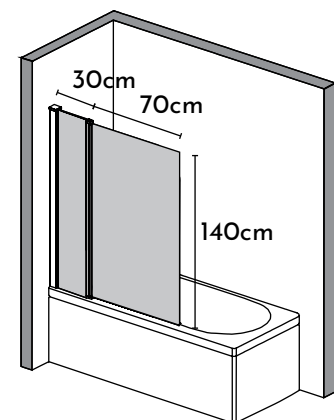

6 mm

R revers.

1,40 m

ANTI CALC

6 mm

R revers.

1,40 m

ANTI CALC

Viking

100 x 140 cm

Ref.: RTSEX100

Pack: 1V / 22 Kg / 0,11 m³

SH170/238

BANCO EM SOLID SURFACE BRANCO MATE REF.: RAXAC02MW VER PÁG. 391

RODO P/ LIMPAR VIDROS REF.: RAR6353 VER PÁG. 409

+2
+5
PERFIS DE AJUSTAMENTO 2 E 5CM VER PÁG. 409

Viking Preto & Cromado

80 x 140 cm - Preto

Ref.: RTS80PRT

Pack: 1V / 18 Kg / 0,06 m³

SH130/182

80 x 140 cm - Cromado

Ref.: RTS80

Pack: 1V / 18 Kg / 0,06 m³

SH130/182

+2
+5
RODO P/ LIMPAR VIDROS REF.: RAR6353 VER PÁG. 409