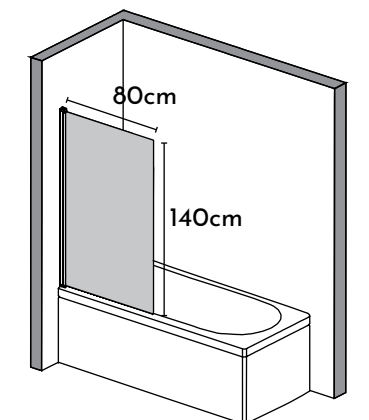

Viking Preto & Cromado

80 x 140 cm - Preto

Ref.: RTS80PRT

Pack: 1V / 18 Kg / 0,06 m³

SH130/182

80 x 140 cm - Cromado

Ref.: RTS80

Pack: 1V / 18 Kg / 0,06 m³

SH130/182