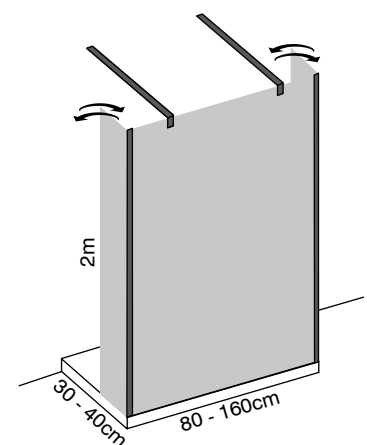

rubicer

RESGUARDOS

23 ANOS
A transformar
Ambientes.

RESGUARDOS DE DUCHE
Shower Enclosures / Parois de douche
Mamparas de ducha / Duschkabine

ROI66BLACK
SH70/98
 1V / 1 Kg / 0,05 m³

+2
+5
 PERFIS DE AJUSTAMENTO 2 E 5CM
 VER PÁG. 409