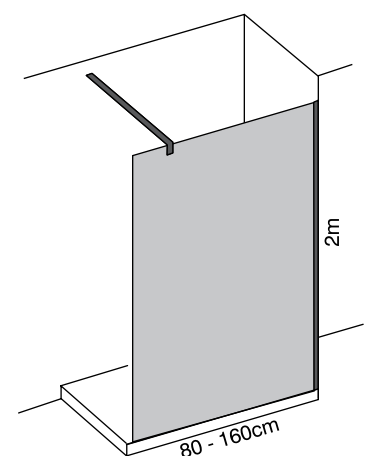

+2
+5
PERFIS DE AJUSTAMENTO
2 E 5CM
VER PÁG. 409

RODO P/ LIMPAR VIDROS
REF: RAR6353
VER PÁG. 409

80cm **SH220/308**
Ref.: RS802008 + RPERFSCREENRSG
Pack: 2cx / 31 Kg / 0,11 m³

90cm **SH240/336**
Ref.: RS902008 + RPERFSCREENRSG
Pack: 2cx / 38 Kg / 0,13 m³

100cm **SH265/371**
Ref.: RS1002008 + RPERFSCREENRSG
Pack: 2cx / 41 Kg / 0,14 m³

110cm **SH280/392**
Ref.: RS1102008 + RPERFSCREENRSG
Pack: 2cx / 45 Kg / 0,15 m³

120cm **SH300/420**
Ref.: RS1202008 + RPERFSCREENRSG
Pack: 2cx / 47 Kg / 0,16 m³

130cm **SH325/455**
Ref.: RS1302008 + RPERFSCREENRSG
Pack: 2cx / 50 Kg / 0,18 m³

140cm **SH350/490**
Ref.: RS1402008 + RPERFSCREENRSG
Pack: 2cx / 58 Kg / 0,19 m³

150cm **SH375/525**
Ref.: RS1502008 + RPERFSCREENRSG
Pack: 2cx / 62 Kg / 0,21 m³

160cm **SH390/546**
Ref.: RS1602008 + RPERFSCREENRSG
Pack: 2cx / 68 Kg / 0,22 m³