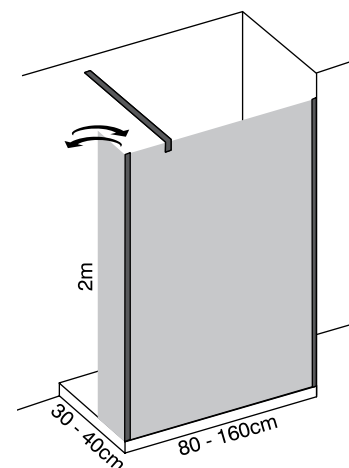

Screen Cromado

80cm **SH185/259**
Ref.: RS802008 + RPERFSCREENCROMO
Pack: 2cx / 31 Kg / 0,11 m³

90cm **SH200/280**
Ref.: RS902008 + RPERFSCREENCROMO
Pack: 2cx / 38 Kg / 0,13 m³

100cm **SH220/308**
Ref.: RS1002008 + RPERFSCREENCROMO
Pack: 2cx / 41 Kg / 0,14 m³

110cm **SH235/329**
Ref.: RS1102008 + RPERFSCREENCROMO
Pack: 2cx / 45 Kg / 0,15 m³

120cm **SH250/350**
Ref.: RS1202008 + RPERFSCREENCROMO
Pack: 2cx / 47 Kg / 0,16 m³

130cm **SH270/308**
Ref.: RS1302008 + RPERFSCREENCROMO
Pack: 2cx / 50 Kg / 0,18 m³

140cm **SH290/406**
Ref.: RS1402008 + RPERFSCREENCROMO
Pack: 2cx / 58 Kg / 0,19 m³

150cm **SH310/434**
Ref.: RS1502008 + RPERFSCREENCROMO
Pack: 2cx / 62 Kg / 0,21 m³

160cm **SH325/455**
Ref.: RS1602008 + RPERFSCREENCROMO
Pack: 2cx / 68 Kg / 0,22 m³

Screen Plus Cromado

30cm **SH100/140**
Ref.: RS302006
Pack: 1cx / 12 Kg / 0,08 m³

40cm **SH110/154**
Ref.: RS402006
Pack: 1cx / 15 Kg / 0,09 m³